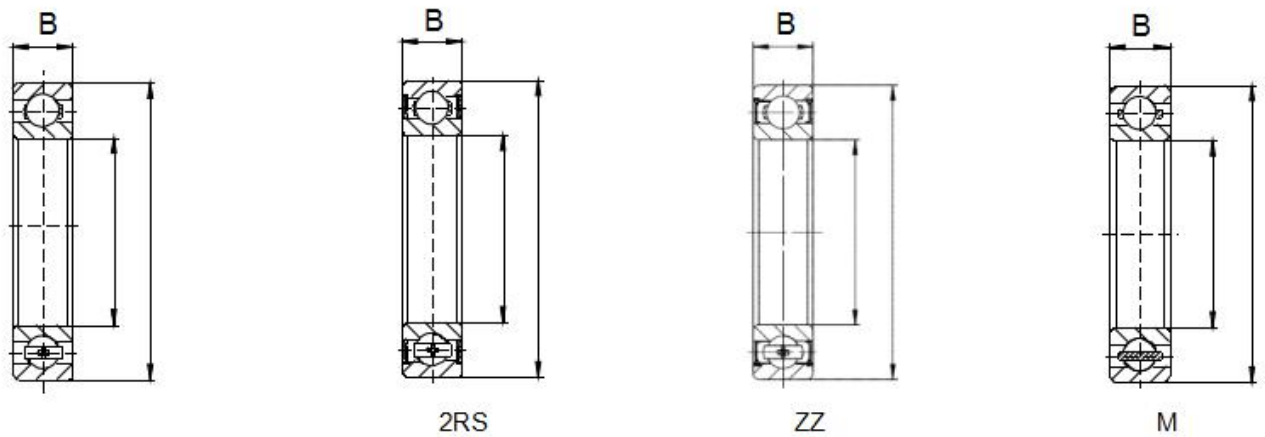

16048	7000148	240	360	37	178000	217000	1700	2000	12,100
16052	7000152	260	400	44	227000	299000	1500	1800	18,500
16056	7000156	280	420	44	232000	315000	1400	1600	23,000
16060	7000160	300	460	50	292000	410000	1300	1500	32,500
16064	7000164	320	480	50	300000	440000	1200	1400	34,200
16068	7000168	340	520	57	340000	515000	1100	1300	47,100
16072	7000172	360	540	57	350000	550000	1100	1200	49,300
16076	7000176	380	560	57	377000	620000	950	1200	51,000
16080	7000180	400	600	63	358000	587000	890	1080	65,000
16084	7000184	420	620	63	367000	617000	810	1000	69,900
16088	7000188	440	650	67	407000	710000	730	920	81,700
16092	7000192	460	680	71	431000	767000	650	840	91,200
16096	7000196	480	700	71	444000	807000	570	760	98,500

IS GOST Dimensions (mm) Basic Load Limiting speed Weig
O Ratings (N) (r/min) ht
(kg)

d D B Dyn. C Stat. C Lubrication